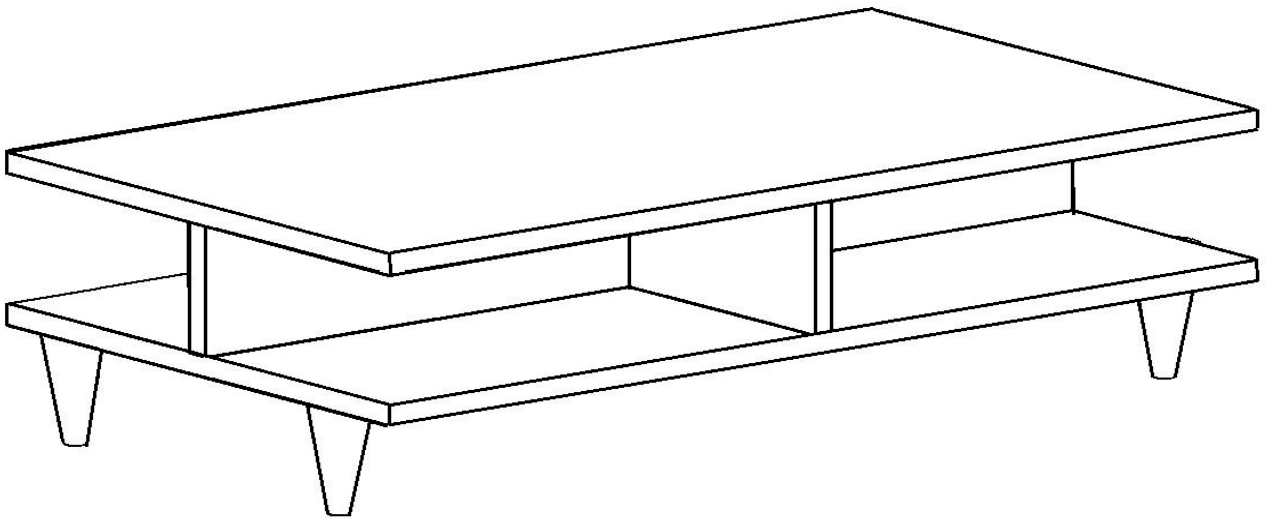

ISABEL

AKSESUAR LİSTESİ / ACCESSORY LIST

| | | | |
|--|--|---|---|
| A02 Minifix k18  8x | A03 Minifix M6  8x | A33 4x50  8x | A08 Ayak  4x |
| A32 3.5x18  16x | A15 1.renk 4x 2.renk 4x   | | |

PARÇA TANILAMA / GENERAL VIEW